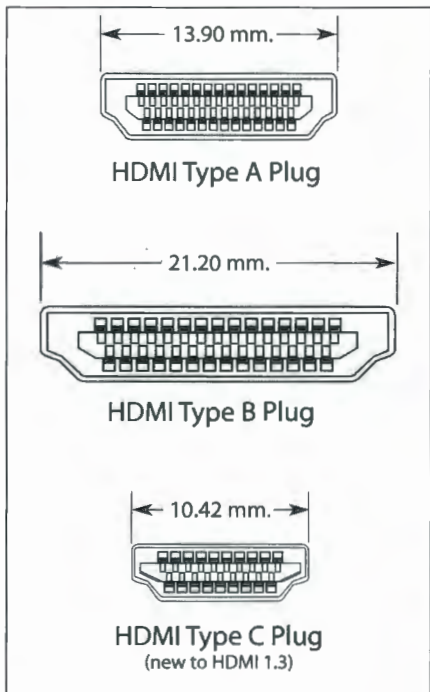

便携设备如摄像机的 C 型插头。

在一根 HDMI 电线里的所有信号：

图 1 HDMI 线内的组成元素

· 4TMDS (过度最少化的差分信号)：4 对双绞线，包括 3 对数字视频信号 (RGB 或者 YCrCb) 和 1 对时钟信号；数字音频的信号也被多工到数字视频信号中。双链 HDMI 有另外 3 对双绞线也用于数字视频信号以达到更高的数据率。

· DDC (显示器数据渠道) 数据和时钟线传送双向通信信号；HDCP (高带宽数字版权保护) 信号也在这里传输。

· CEC (家用电器控制) 数据线可分送控制信号，实现单触系统控制。

· HPD (实时插拔感知) 可让节目源实时感知显示器插接和拔离。

· +5V 电源线为远方设备提供电力，即使该设备电源在关闭状态也可保持通信。

视频信号的解析度和数据速率

· 解析度：指的是图像象水平和垂直的方向的像素数。720p 的解析度是 1280 × 720，而 1080i 和 1080p 是 1920 × 1080。

· 刷新频率：指的是每秒有多少幅或多少帧图像。美国常见的频率是 30 和 60 赫兹，欧洲是 25 和 50 赫兹。

地址: 广州市天河区棠下路华翠街66-68号仙湖名苑2楼202A
邮编: 510080
电话: 020-37885228 传真: 020-37885338

读者服务卡 84 号

InfoAV China
信息化视听

53

· 双链HDMI使用两套数字视频TMDs线传输比较高的数据速率信号, 线内至少有22根导体。

图4 HDMI插头种类(C型为新的HDMI 1.3才有)

在HDMI 1.3以前的标准中, 单链可到5Gbit/s; 双链可到10Gbit/s。HDMI 1.3把这些改变了, 现在单链就可到10Gbit/s, 双链就更高。这个变化引起的问题和混淆比其他任何变化都多。

· 颜色深度: 指的是需要多少比特的数据来编码一个像素。常见的是24,30,36和48位。

图2 更多颜色

数据率: 指的是一秒内信号数据总流量。简单的说是上面3个数字的乘积。因此, 解析度越高, 刷新频率越高, 颜色深度越高, 数据率就越大。HDMI 1.0至1.2的最大数据率是每秒5千兆比特, 新的HDMI 1.3则可达每秒10千兆比特。

插头种类及单链/双链

· A型插头: 这是最常用的HDMI插头, 13.9毫米宽, 19针, 传送一套TMDs数字视频信号(单链)。