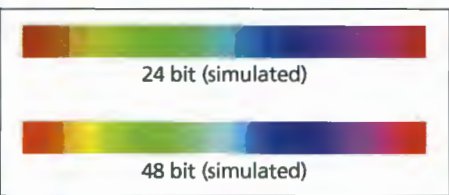

· 颜色深度: 指的是需要多少比特的数据来编码一个像素。常见的是24,30,36和48位。

图2 更多颜色

数据率: 指的是一秒内信号数据总流量。简单的说是上面3个数字的乘积。因此, 解析度越高, 刷新频率越高, 颜色深度越高, 数据率就越大。HDMI 1.0至1.2的最大数据率是每秒5千兆比特, 新的HDMI 1.3则可达每秒10千兆比特。

插头种类及单链/双链

· A型插头: 这是最常用的HDMI插头, 13.9毫米宽, 19针, 传送一套TMDs数字视频信号(单链)。