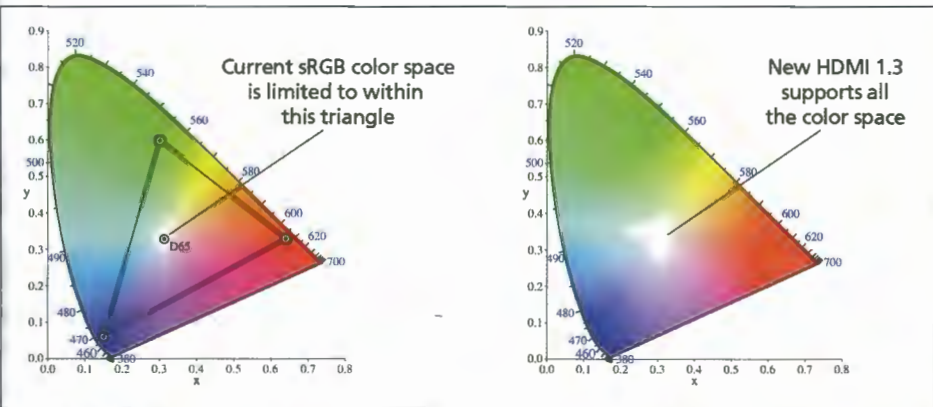

图3 更宽颜色范围(现有彩色标准只能显示左图三角形内的颜色; 新的HDMI1.3标准可显示右图中的所有颜色)