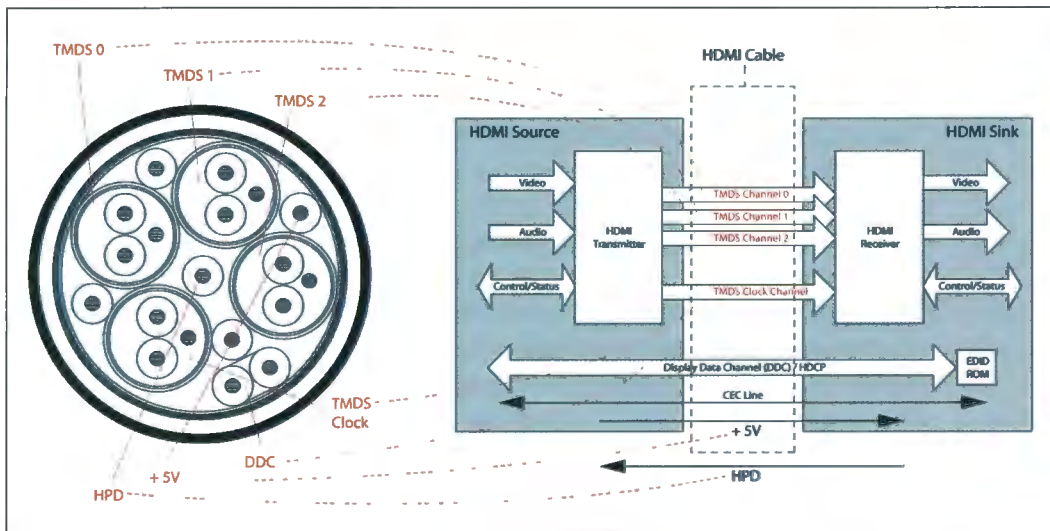

便携设备如摄像机的 C 型插头。

在一根 HDMI 电线里的所有信号：

图 1 HDMI 线内的组成元素

· 4TMDS (过度最少化的差分信号)：4 对双绞线，包括 3 对数字视频信号 (RGB 或者 YCrCb) 和 1 对时钟信号；数字音频的信号也被多工到数字视频信号中。双链 HDMI 有另外 3 对双绞线也用于数字视频信号以达到更高的数据率。

· DDC (显示器数据渠道) 数据和时钟线传送双向通信信号；HDCP (高带宽数字版权保护) 信号也在这里传输。

· CEC (家用电器控制) 数据线可分送控制信号，实现单触系统控制。

· HPD (实时插拔感知) 可让节目源实时感知显示器插接和拔离。

· +5V 电源线为远方设备提供电力，即使该设备电源在关闭状态也可保持通信。

视频信号的解析度和数据速率

· 解析度：指的是图像象水平和垂直的方向的像素数。720p 的解析度是 1280 × 720，而 1080i 和 1080p 是 1920 × 1080。

· 刷新频率：指的是每秒有多少幅或多少帧图像。美国常见的频率是 30 和 60 赫兹，欧洲是 25 和 50 赫兹。

地址: 广州市天河区棠下路华翠街66-68号仙湖名苑2楼202A
邮编: 510080
电话: 020-37885228 传真: 020-37885338

读者服务卡 84 号

InfoAV China
信息化视听

53

· 双链HDMI使用两套数字视频TMDs线传输比较高的数据速率信号, 线内至少有22根导体。

图4 HDMI插头种类(C型为新的HDMI 1.3才有)

在HDMI 1.3以前的标准中, 单链可到5Gbit/s; 双链可到10Gbit/s。HDMI 1.3把这些改变了, 现在单链就可到10Gbit/s, 双链就更高。这个变化引起的问题和混淆比其他任何变化都多。