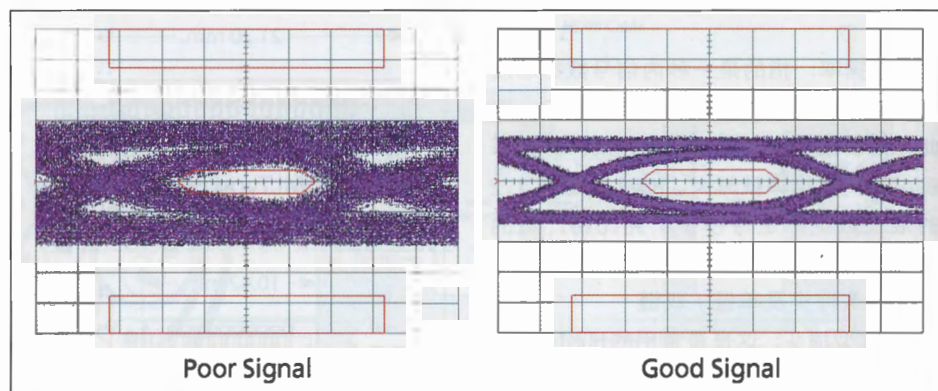

这是一个复杂的问题。一根 HDMI 电线能将 HDMI 信号传送多远取决于整个系统: 节目源设备性能, 显示器性能, 信号数据率, 以及电线的性能和长度。信号数据率越高, 传输距离越短。如果 5Gb/s HDMI 信号能够在 一根特定的电线上传 10 米, 10Gb/s HDMI 信号就只能在该线上传 5 米。

所有在 HDMI 1.3 标准发布之前生产的电线都可以传输 HDMI 1.3 信号, 只是传输最大数据率信号的距离会减半。请记住 HDMI 1.3 只是扩展了最大信号数据率的上限, 并不改变现有信号的数据率。不论您的节目源是 HDMI 1.2 或 1.3, 您的电线传送 1080p 信号的距离是一样的。当您传送只有 HDMI 1.3 设备才有的超高数据率信号时, 您的电线传输距离才会减小。

“眼”图

当信号到达显示器时, 信号质量多少会有所损失。数字信号的损失可分为两类:

幅度衰减和时基抖动。这两种损失都可以在“眼”图上直观地显示出来。“眼”图是个专业名词, 是指数字信号在示波器上的图形, 看起来象个眼睛, 所以叫眼图。当“眼睛”看起来是睁开的而且很清楚, 信号质量是好的; 当“眼睛”看起来是闭上的而且不清楚, 信号质量是不好的。大多数 HDMI 增距器可以恢复幅度损失, 但只有数字解码/编码器才能修复时基抖动。